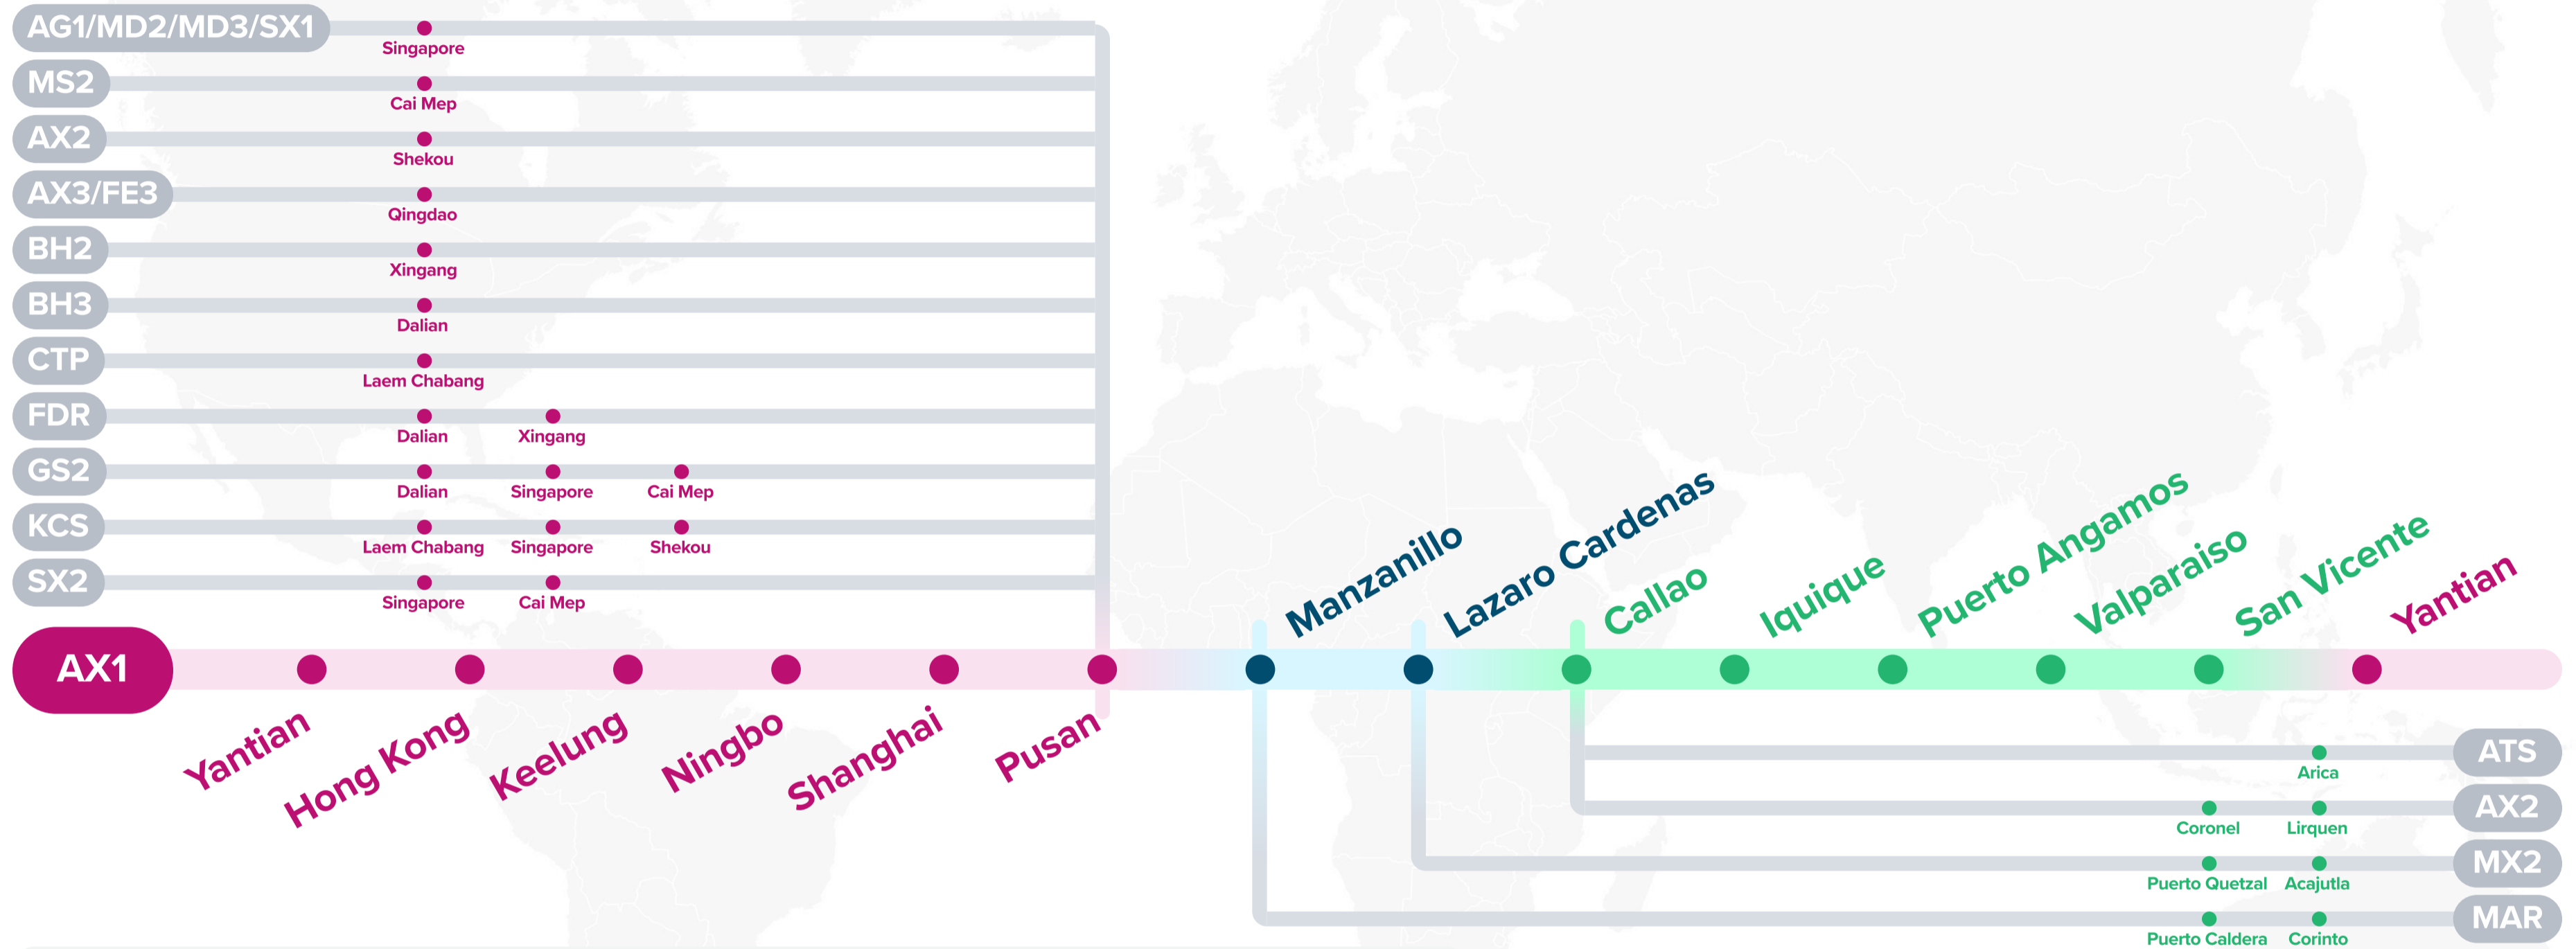

ONE Service Asia – Latin America Services

AX1	AX2	AX3	AX4	SX1	SX2
• Yantian	• Shanghai	• Ningbo	• Shanghai	• Shanghai	• Pusan
• Hong Kong	• Xiamen	• Shanghai	• Ningbo	• Ningbo	• Shanghai
• Keelung	• Shekou	• Qingdao	• Qingdao	• Shekou	• Shekou
• Ningbo	• Hong Kong	• Pusan	• Pusan	• Hong Kong	• Singapore
• Shanghai	• Ningbo	• Yokohama	• Ensenada	• Singapore	• Rio de Janeiro
• Pusan	• Pusan	• Ensenada	• Lazaro Cardenas	• Santos	• Santos
• Manzanillo (Mexico)	• Manzanillo (Mexico)	• Manzanillo (Mexico)	• Manzanillo	• Paranagua	• Itapoa
• Lazaro Cardenas	• Lazaro Cardenas	• Puerto Quetzal	• Callao	• Navegantes	• Singapore
• Callao	• Rodman	• Buenaventura	• Posorja	• Montevideo	• Cai Mep
• Iquique	• Buenaventura	• Callao	• Shanghai	• Buenos Aires	• Haiphong
• Puerto Angamos	• Callao	• Guayaquil		• Rio Grande	• Pusan
• Valparaiso	• San Antonio	• Buenaventura		• Paranagua	
• San Vicente	• Coronel	• Rodman		• Navegantes	
	• Lirquen	• Lazaro Cardenas		• Santos	
• Yantian	• Callao	• Manzanillo (Mexico)		• Singapore	
	• Manzanillo (Mexico)	• Manzanillo (Mexico)		• Hong Kong	
	• Lazaro Cardenas	• Yokohama		• Shanghai	
	• Yokohama	• Pusan			
	• Pusan	• Ningbo			
	• Shanghai				

AX1: Asia Latin America Express 1 **AX3:** Asia Latin America Express 3 **SX1:** East Coast South America Express 1
AX2: Asia Latin America Express 2 **AX4:** Asia Latin America Express 4 **SX2:** East Coast South America Express 2

6 choices of services that provide extensive coverage of key ports to meet your direct connection needs across Asia and Latin.

Asia – Latin America Service

AX1: Asia Latin America Express 1

AG1: Asia Gulf Express 1